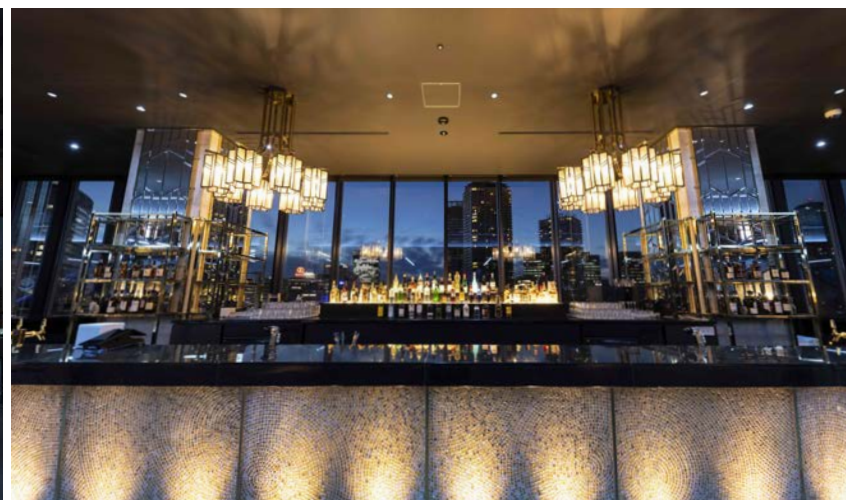

店舗概要

店舗内観

Kアリーナ横浜の7階に位置する「好き」を語らうバーラウンジ。
コンサート終わりに横浜の美しい夜景を眺めながら、特別なひと時をお過ごしいただけます。

店舗面積

292.66 m²
120席

所在地

〒220-8507 神奈川県横浜市西区みなとみらい6丁目2-14 Kアリーナ横浜 LEVEL7
TEL 045-227-9113